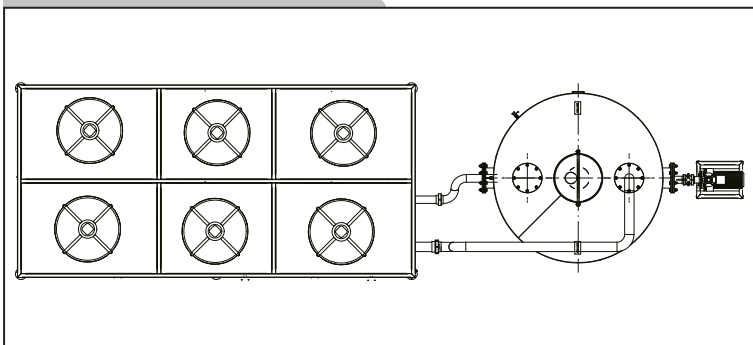

Technical parameters

Капацитет Мощность Capacity	Хлад. мощност Холод.мощность Freezing Power	Ел. мощност Ел. мощност Power	Габарит.размери/Габарит.размеры/Dimensions		
			L	B	H
кcal/h	kW	mm		mm	
30 000	34,9	14	1800	1000	1300
60 000	69,8	28	2200	1560	1530
100 000	116,3	50	3050	1800	2300
160 000	186	75	3900	1760	2400
200 000	232,6	92	4100	1760	2400
250 000	290,7	115	4500	2000	2400
300 000	348,8	125	5800	2050	2600
350 000	407	135	5800	2200	2600
400 000	465,1	153	5800	2200	2600
500 000	581,4	192	6000	2200	2600

Art No 5123